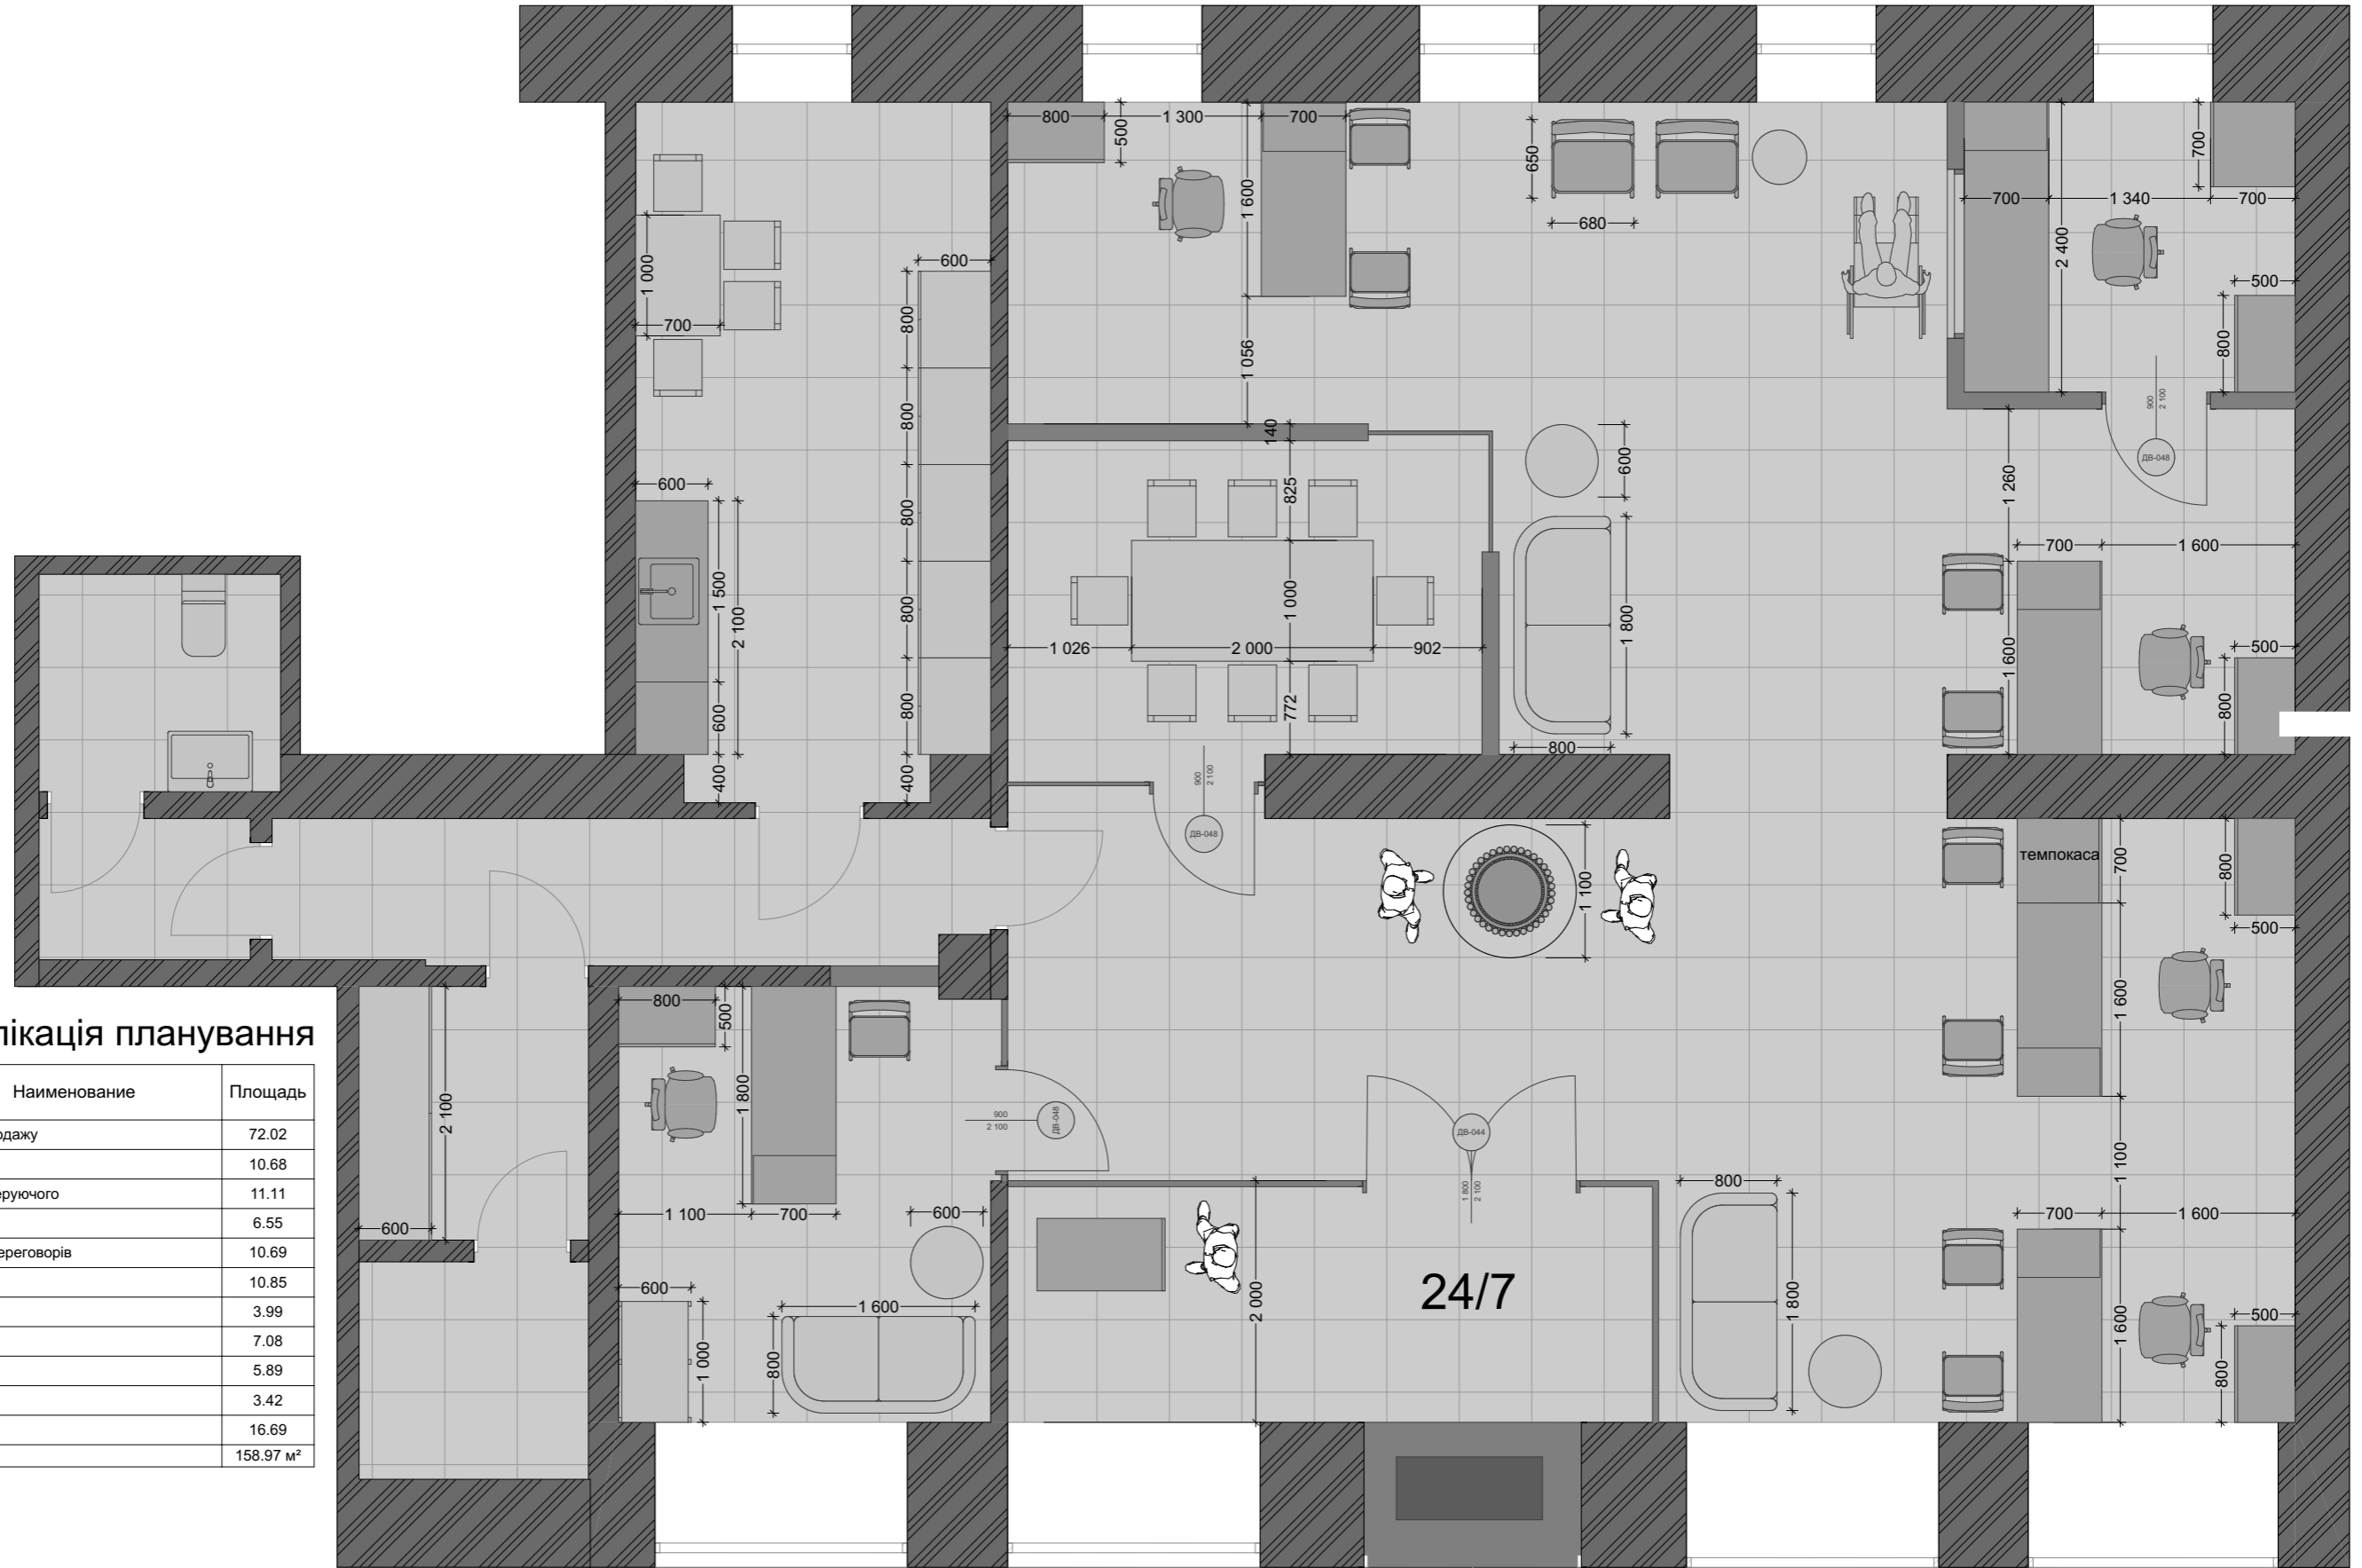

План розташування меблів

Експлікація планування

№	Наименование	Площадь
01	Відділ продажу	72.02
01	Зона 24/7	10.68
01	Кабинет керуючого	11.11
01	каса	6.55
01	Кімната переговорів	10.69
01	ММкБ	10.85
02	Архів	3.99
02	Коридор	7.08
02	С/У	5.89
02	Сервер	3.42
04	Кухня	16.69
		158.97 м²